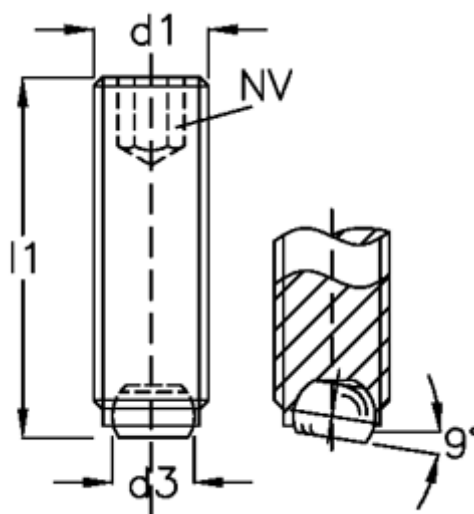

Varenummer: 20904658  
Beskrivelse: E+G Kuglespændeskruer  
GN 605-M10-20-V

## Mål

d1	= M10
d2	= 7.0
d3	= 6.0
Indvendig sekskant	= 5
l1	= 20